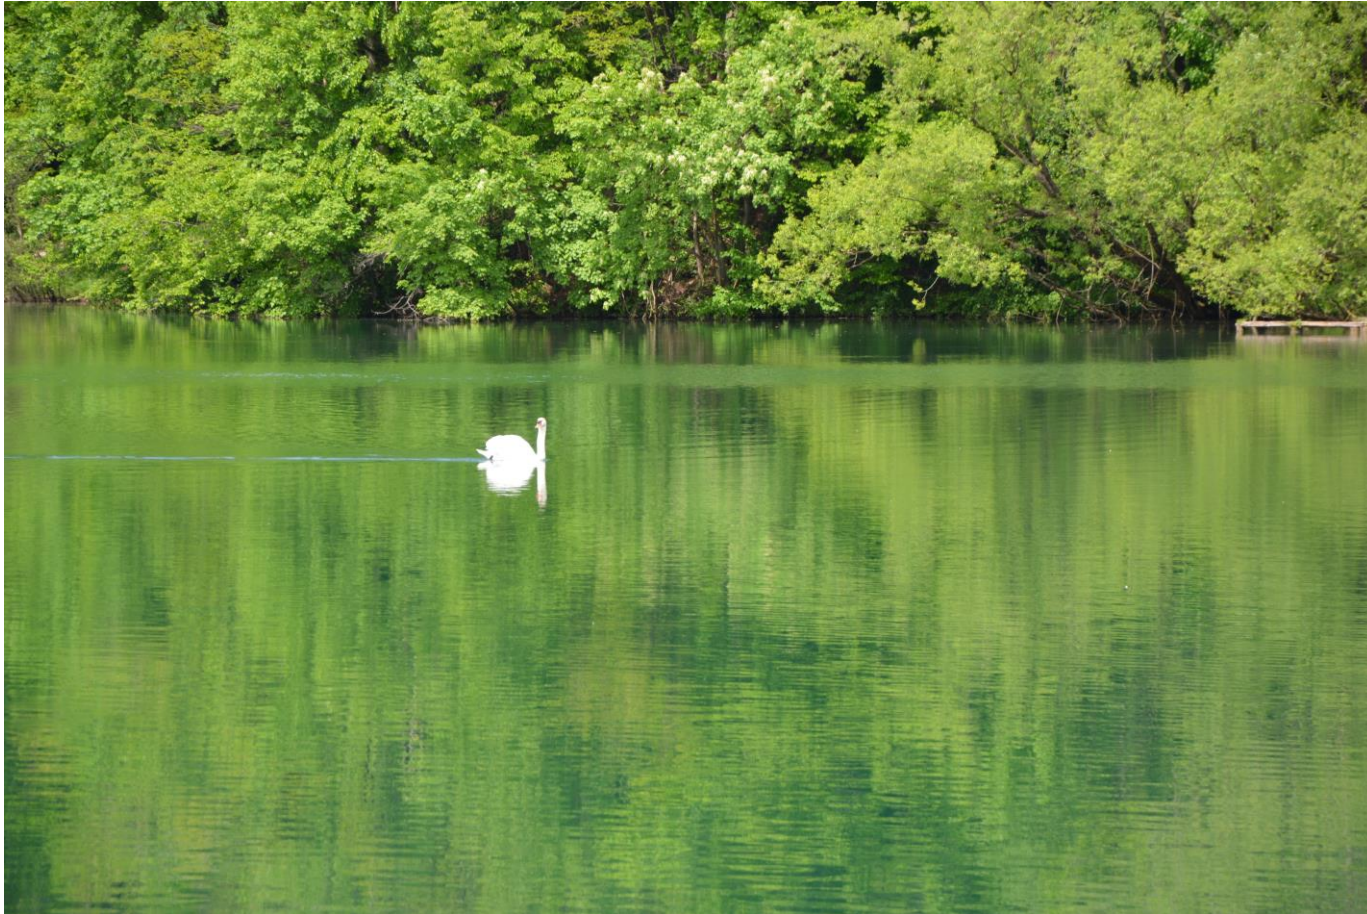

Življenski prostor
Jezero

Ivana Srečnik 5. A

Labodi so plemenite živali , ki nastopajo tudi v znanem baletu LABODJE jezero.

Race so manj barvite od racmanov. Race so take zato , da se skrijejo.

V maju imajo tudi mladiče.

Prehranjujejo se z črvi in gosenicami

Imamo črne in bele labode

Upodobljeni so tudi na različnih kipih in nastopajo v različnih mitih in legendah.

Oče pomaga mami .Vloge si pravično razdelita.

Običajno živijo v vodi . Po hrano se podajo tudi na kopno.