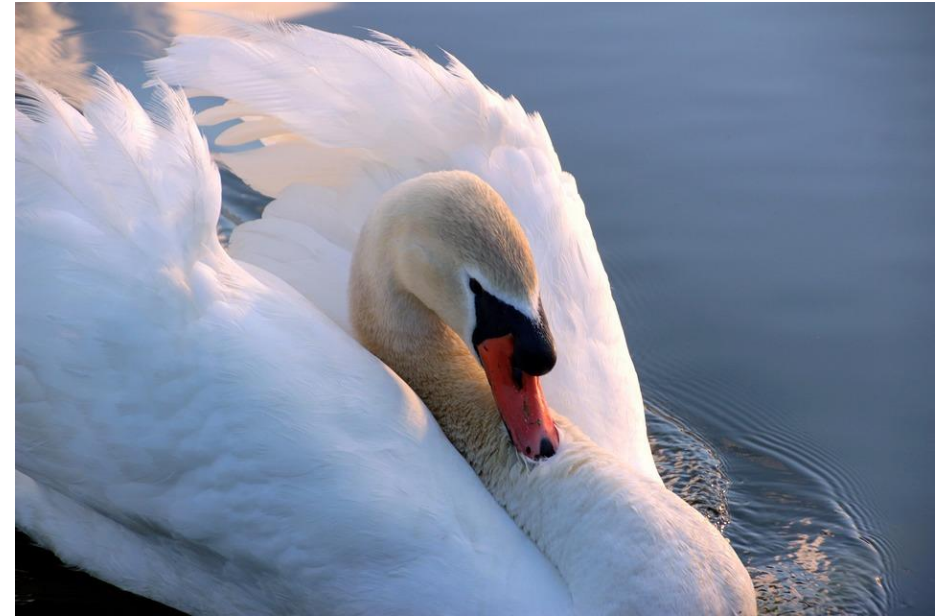

Življenski prostor
Jezero

Ivana Srečnik 5. A

Labodi so plemenite živali , ki nastopajo tudi v znanem baletu LABODJE jezero.

Race so manj barvite od racmanov. Race so take zato , da se skrijejo.

V maju imajo tudi mladiče.

Prehranjujejo se z črvi in gosenicami

Imamo črne in bele labode

Upodobljeni so tudi na različnih kipih in nastopajo v različnih mitih in legendah.

Oče pomaga mami .Vloge si pravično razdelita.

Običajno živijo v vodi . Po hrano se podajo tudi na kopno.