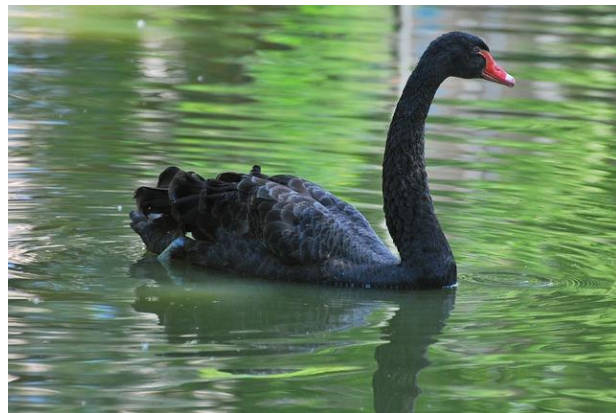

Življenski prostor
Jezero

Ivana Srečnik 5. A

Labodi so plemenite živali , ki nastopajo tudi v znanem baletu LABODJE jezero.

Race so manj barvite od racmanov. Race so take zato , da se skrijejo.

V maju imajo tudi mladiče.

Prehranjujejo se z črvi in gosenicami

Imamo črne in bele labode

Upodobljeni so tudi na različnih kipih in nastopajo v različnih mitih in legendah.

Oče pomaga mami .Vloge si pravično razdelita.

Običajno živijo v vodi . Po hrano se podajo tudi na kopno.

Tudi ribe živijo z njimi.